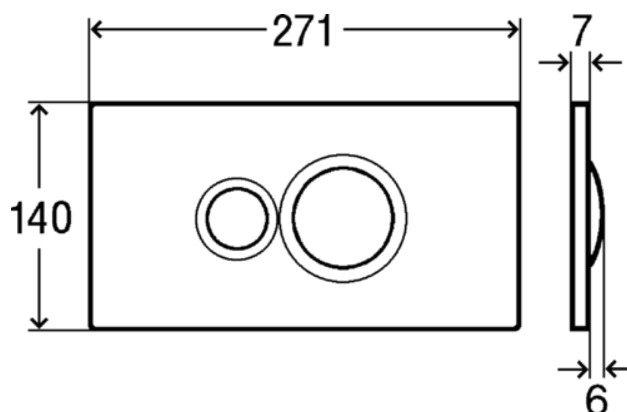

viega

Conducciones de Agua Viega, SL
c/Marqués de Riscal, 11 – 5º, E-28010 Madrid

Sistemas sanitarios
y de calefacción

FICHA TÉCNICA 596347

Pulsador Visign for Style 10

- para cisterna empotrada 2H, cisterna empotrada 2L, cisterna empotrada 2C, cisterna empotrada Standard 2S (modelo 8180.26), cisterna empotrada 1F (8 cm)

- plástico

- activación frontal o superior manual, tecnología de doble descarga

equipamiento

Marco de fijación, material de fijación

modelo 8315.1