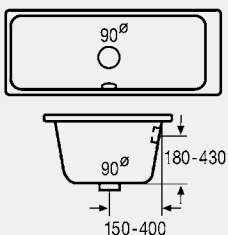

H 6929; 6929.1 + 6931.0; 6929.21 + 6931.0; 6929.29;
6929.95

Bette:			Duscholux:		
Belbette	A	BetteProfi-Form	A	Ancona 110, 112	A
BetteArco	A	BettePur 170	B	Ancona plato de ducha 914,	
BetteBambino	A	BettePur 180	A	915	F
BetteCaro sin delantal,		BettePur Comfort	A	Cordoba 871, 875	F
profundidad de 35	F	BettePur Oval	A	Free-line 118, 242, 408/409,	
BetteCaro plato de ducha		BettePur hexágono	A	534	D
con/sin delantal,		BettePur IV/V	A	Malaga 460, 461, 470, 471	A
profundidad de 65	F	BettePur IV/V Comfort	A	Malaga plato de ducha 774	F
BetteChic	A	BetteRomantica	D	Prime-line 245/246, 247/248,	
BetteClassic	A	BetteSchmidden II	A	249/250, 251/252, 253/254,	
BetteCora	B	BetteSeat	C	255, 257, 259, 260, 261,	
BetteCora Ronda	B	BetteSelect 3410-3413	B	262, 263, 264, 265, 266	A
BetteCora Ronda Comfort	B	BetteSelect 3420-3433	A	Piccolo 163, 164, 167, 168, 173,	
BetteCora Comfort	B	BetteSetline	A	174	A
BetteCorner sin delantal,		BetteSet	A	Piccolo Duo	A
profundidad de 35	F	BetteSet Comfort	A	Piccolo Sky 180, 181	B
BetteCorner plato de ducha		BetteSign	D	Piccolo plato de ducha 669,	
con/sin delantal,		BetteSkyline	E**	670	F
profundidad de 65	F	BetteSpa	B	Portofino 113, 115	A
BetteCorner plato de ducha		BetteStarlet	B	Portofino 340	B
con/sin delantal,		BetteStarlet Comfort	B	Smart-line 30/31	C
profundidad de 150	G	BetteStarlet I	B	Smart-line 32, 34, 35, 36, 37,	
BetteCorner plato de ducha		BetteStarlet I Comfort	B	38, 39, 40, 44, 45, 46, 47	B
con/sin delantal,		BetteStarlet II	B	Smart-line plato de ducha	
profundidad de 280	A	BetteStarlet III	B	60-71	F
BetteCorner Morrison	B	BetteStarlet IV	B	Smart-line plato de ducha	
sin delantal	B	BetteStarlet IV Comfort	B	60-66	F
BetteCorner Morrison Comfort	B	BetteStarlet V	B	Vario 242, 243	B
BetteCorner Sieger angular		BetteStarlet V Comfort	B		
redondo	D	BetteStarlet Flair Oval	B		
BetteCorner Sieger Comfort	D	BetteStarlet Oval	B	Galatea:	
BetteDarling corriente	B	BetteStarlet Oval Comfort	B	Beach BH 180, BH 200	B
BetteDarling plato de ducha	F	BetteStarlet Octa	B	Beach BH 190S, BH 150E	C
BetteDream	B	BetteStarlet hexágono	B	Beach BH plato de ducha	
BetteDual	B	BetteSteel Duo	B	todos los modelos	F
BetteDuett	A	BetteSteel Oval	B	Cliff CF 145E, CF 210S	A
BetteDuo	A	BetteSteel Corner	A	Cliff CF 180	B
Bette plato de ducha		BetteSteel Corner Comfort	A	Cliff CF plato de ducha	
superplano		BetteBañera con escalón	A	todos los modelos	F
3,5 CM	F	LaBette	A	Coast CT 180, CT 170, CT	
Bette plato de ducha 6,5 CM	F	* = no utilizar Multiplex Trio		170U,	
Bette plato de ducha 15,0 CM	G	** = no utilize el desagüe		CT 170D, CT 160K, CT	
Bette plato de ducha 28,0 CM	A	Rotaplex Trio		180K	B
BetteEmotion	F	modelo 6141.33		Coast CT 145E, CT 190S, CT	
BetteEsprit	B			200S	C
BetteEsprit Comfort	B	Duravit:		Coast CT plato de ducha	
BetteFamily	B	Daro 700027, 700141	A	todos los modelos	F
BetteFamily Octa	B	Daro 700028	B	Splash SH 160/75, SH 170/75	A
BetteFamily Oval	B	Darling 700238-49	B	Sunrise SE 150/70, SE 160/70,	
BetteForm	A	D-Code 700096, 700098,	A	SE 170/70, SE 180/80,	
BetteForm Comfort	A	700100	A	SE 150/75, SE 160/75,	
BetteForm Low-Line	A	D-Code 700101, 700137,	B	SE 170/75, SE 150U, SE	
BetteForm Nova	A	700138, 710097, 710099	F	160U	A
BetteForm Safe	A	D-Code 720093-113	F	Sunrise SE 80QFL/QSF/RFL/	
BetteFree	B	Dura Style	B	RSE,	
BetteHome	D	Esplanata 700281-91	C	SE 90QFL/QSF/RFL/RSE,	
BetteHome Comfort	D	Happy D. 700308-320	B	SE 100QFL/QSF, SE	
BetteHome Oval	D	Happy D. plato de ducha	F	90/75FL/SF,	
BetteHome Oval Comfort	D	Onto 700230-233	B	SE 90/80FL/SF	F
BetteLine	A	Paiova	C	Sunset ST 45E, ST 116 angular,	
BetteLuna	B*	PuraVida 700181, 700198	A	ST 116 redondo	A
BetteMetric	B	PuraVida 700182, 700183,	B	Sunset ST 200, ST 176E	B
BetteMorrison	B	700184	B	Sun S 109, S 110, S 202, S 204,	
BetteMorrison Comfort	B	PuraVida plato de ducha	F	S 206, S 208, S 210, S 220	
BetteMorrison Oval	B	720077/78	F	izquierda, S 222 derecha, S	
BetteOcean	B	Starck rectángulo 700001-3,	A	224 izquierda, S 226 derecha	A
BetteOcean Low-Line	B	700059, 700060, 700089,		Sun S 114, S 115,	
BetteOne/Highline	B	700333-337, 700117-	A	S 180/800 V VL VR, S	
BetteOne/Highline	B	700119	A	190/90OC, S 190/800 V VL	
BetteOne Relax/Highline	B	Starck rectángulo 700204-207,	B	VR, S 200/90OC	B
BettePlan	B	700048, 700052, 700057,		Sun S 332, S 333, S 341, S 342,	
BettePoint	F	700058, 700061, 700062,		S 343, S 345, S 346, S 352,	
BettePoint esquina	F	700088, 700090,		S 353, S 354, S 360, S 361,	
BettePoint pared	F	700338-341	B	S 370, S 371, S 374, S 375,	
BettePool Oval	D	Starck Oval 700009-12	B	S 381, S 382, S 383, S 385	F
BettePool I, II, III	D	Starck plato de ducha Serie	F	Sun S 301, S 302, S 314	G
BettePrisma	A	Vero	B		