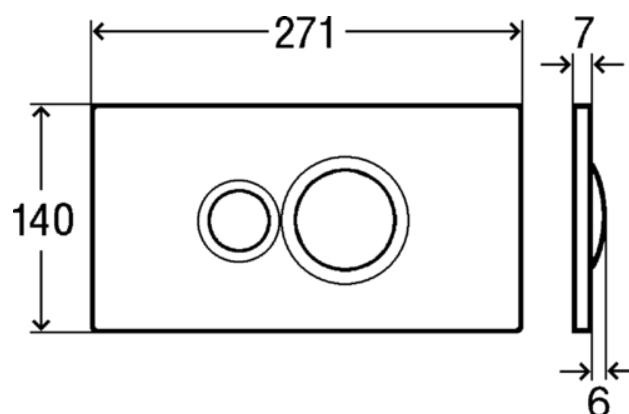

viega

Conducciones de Agua Viega, SL
c/Marqués de Riscal, 11 – 5º, E-28010 Madrid

Sistemas sanitarios
y de calefacción

FICHA TÉCNICA 596347

Pulsador Visign for Style 10

- para cisterna empotrada 2H, cisterna empotrada 2L, cisterna empotrada 2C, cisterna empotrada Standard 2S (modelo 8180.26), cisterna empotrada 1F (8 cm)

- plástico

- activación frontal o superior manual, tecnología de doble descarga

equipamiento

Marco de fijación, material de fijación

modelo 8315.1